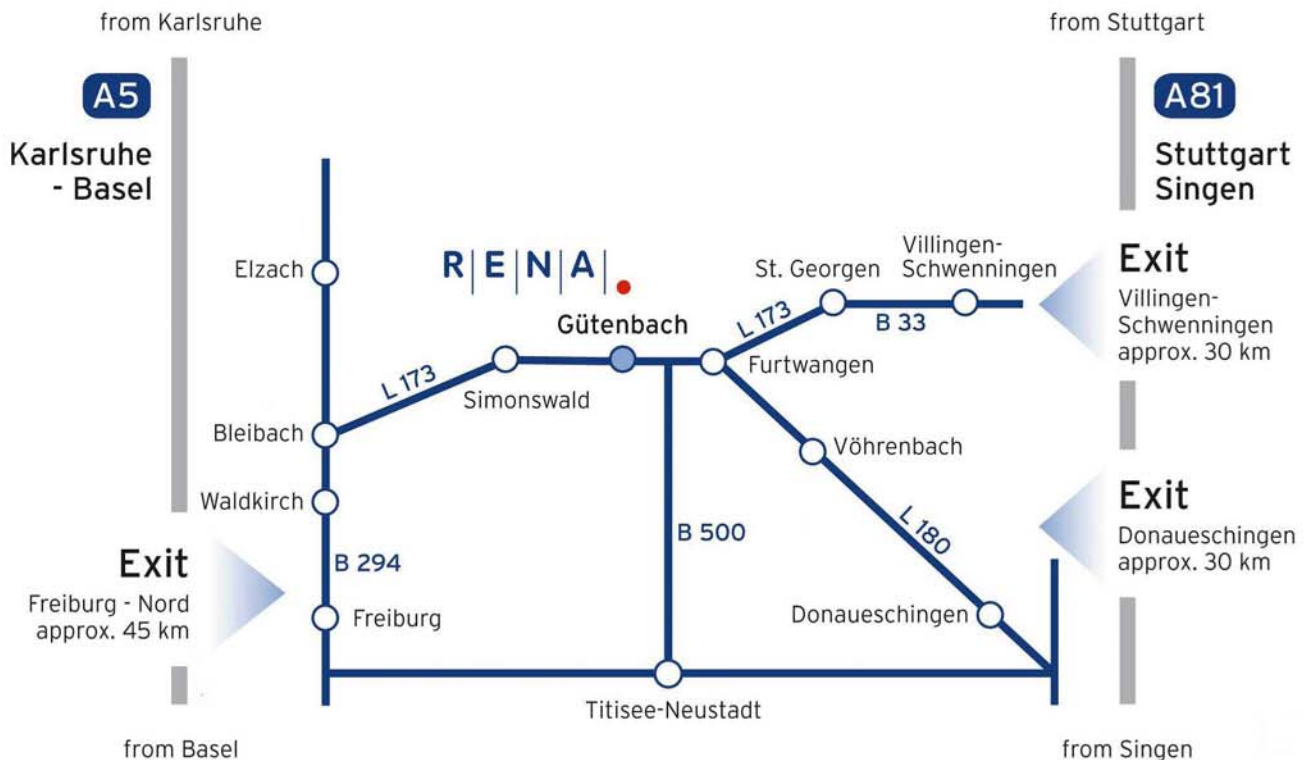

## 1. Aus Richtung Autobahn A5 Karlsruhe / Basel (CH)

- A5 bis Ausfahrt Freiburg Nord - B 294 Richtung Waldkirch- Abfahrt auf L 173 in Richtung Furtwangen
- L 173 bis Gütenbach - durch Gütenbach durch - nach ca. 3 km auf dem Hochplateau "Neueck" links abbiegen ins Gewerbegebiet "Ob der Eck" (RENA Schild beachten).

## 2. Aus Richtung Autobahn A81 Stuttgart / Singen

- Aus Richtung Stuttgart/Singen: A 81 bis Ausfahrt Villingen-Schwenningen
- weiter in Richtung Villingen - B 33 nach St. Georgen
- in St. Georgen auf die L 175 nach Furtwangen weiter Richtung Gütenbach
- auf dem Hochplateau "Neueck" rechts ab zum Gewerbegebiet: "Ob der Eck" (RENA Schild beachten) -
- ACHTUNG: ca. 3 km vor Gütenbach
- oder
- A 81 bis Ausfahrt Donaueschingen - L 180 Richtung Vöhrenbach
- weiter in Richtung Furtwangen dann Richtung Gütenbach
- auf dem Hochplateau "Neueck" rechts ab zum Gewerbegebiet: "Ob der Eck" (RENA Schild beachten)
- ACHTUNG: ca. 3 km vor Gütenbach.

### 1. Aus Richtung Autobahn A5 Karlsruhe / Basel (CH)

- A5 bis Ausfahrt Freiburg Nord - B 294 Richtung Waldkirch- Abfahrt auf L 173 in Richtung Furtwangen
- L 173 bis Gütenbach - durch Gütenbach durch - nach ca. 3 km auf dem Hochplateau "Neueck" links abbiegen ins Gewerbegebiet "Ob der Eck" (RENA Schild beachten).

### 2. Aus Richtung Autobahn A81 Stuttgart / Singen

- Aus Richtung Stuttgart/Singen: A 81 bis Ausfahrt Villingen-Schwenningen
- weiter in Richtung Villingen - B 33 nach St. Georgen
- in St. Georgen auf die L 175 nach Furtwangen weiter Richtung Gütenbach
- auf dem Hochplateau "Neueck" rechts ab zum Gewerbegebiet: "Ob der Eck" (RENA Schild beachten) -
- ACHTUNG: ca. 3 km vor Gütenbach
- oder
- A 81 bis Ausfahrt Donaueschingen - L 180 Richtung Vöhrenbach
- weiter in Richtung Furtwangen dann Richtung Gütenbach
- auf dem Hochplateau "Neueck" rechts ab zum Gewerbegebiet: "Ob der Eck" (RENA Schild beachten)
- ACHTUNG: ca. 3 km vor Gütenbach.