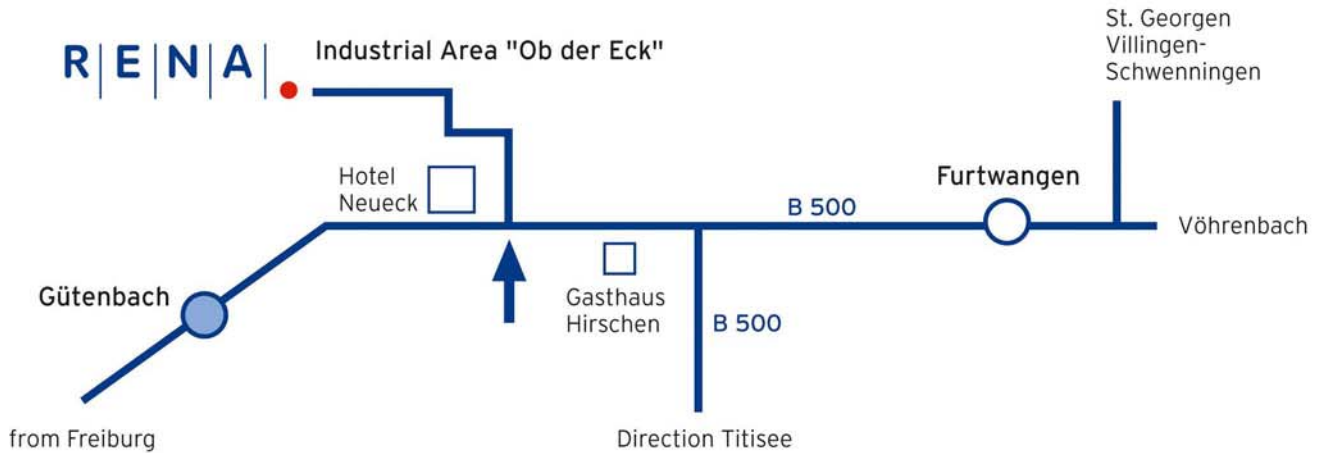

## 1. Aus Richtung Autobahn A5 Karlsruhe / Basel (CH)

- A5 bis Ausfahrt Freiburg Nord - B 294 Richtung Waldkirch- Abfahrt auf L 173 in Richtung Furtwangen
- L 173 bis Gütenbach - durch Gütenbach durch - nach ca. 3 km auf dem Hochplateau "Neueck" links abbiegen ins Gewerbegebiet "Ob der Eck" (RENA Schild beachten).

## 2. Aus Richtung Autobahn A81 Stuttgart / Singen

- Aus Richtung Stuttgart/Singen: A 81 bis Ausfahrt Villingen-Schwenningen
- weiter in Richtung Villingen - B 33 nach St. Georgen
- in St. Georgen auf die L 175 nach Furtwangen weiter Richtung Gütenbach
- auf dem Hochplateau "Neueck" rechts ab zum Gewerbegebiet: "Ob der Eck" (RENA Schild beachten) -
- ACHTUNG: ca. 3 km vor Gütenbach
- oder
- A 81 bis Ausfahrt Donaueschingen - L 180 Richtung Vöhrenbach
- weiter in Richtung Furtwangen dann Richtung Gütenbach
- auf dem Hochplateau "Neueck" rechts ab zum Gewerbegebiet: "Ob der Eck" (RENA Schild beachten)
- ACHTUNG: ca. 3 km vor Gütenbach.

### 1. Aus Richtung Autobahn A5 Karlsruhe / Basel (CH)

- A5 bis Ausfahrt Freiburg Nord - B 294 Richtung Waldkirch- Abfahrt auf L 173 in Richtung Furtwangen
- L 173 bis Gütenbach - durch Gütenbach durch - nach ca. 3 km auf dem Hochplateau "Neueck" links abbiegen ins Gewerbegebiet "Ob der Eck" (RENA Schild beachten).

### 2. Aus Richtung Autobahn A81 Stuttgart / Singen

- Aus Richtung Stuttgart/Singen: A 81 bis Ausfahrt Villingen-Schwenningen
- weiter in Richtung Villingen - B 33 nach St. Georgen
- in St. Georgen auf die L 175 nach Furtwangen weiter Richtung Gütenbach
- auf dem Hochplateau "Neueck" rechts ab zum Gewerbegebiet: "Ob der Eck" (RENA Schild beachten) -
- ACHTUNG: ca. 3 km vor Gütenbach
- oder
- A 81 bis Ausfahrt Donaueschingen - L 180 Richtung Vöhrenbach
- weiter in Richtung Furtwangen dann Richtung Gütenbach
- auf dem Hochplateau "Neueck" rechts ab zum Gewerbegebiet: "Ob der Eck" (RENA Schild beachten)
- ACHTUNG: ca. 3 km vor Gütenbach.