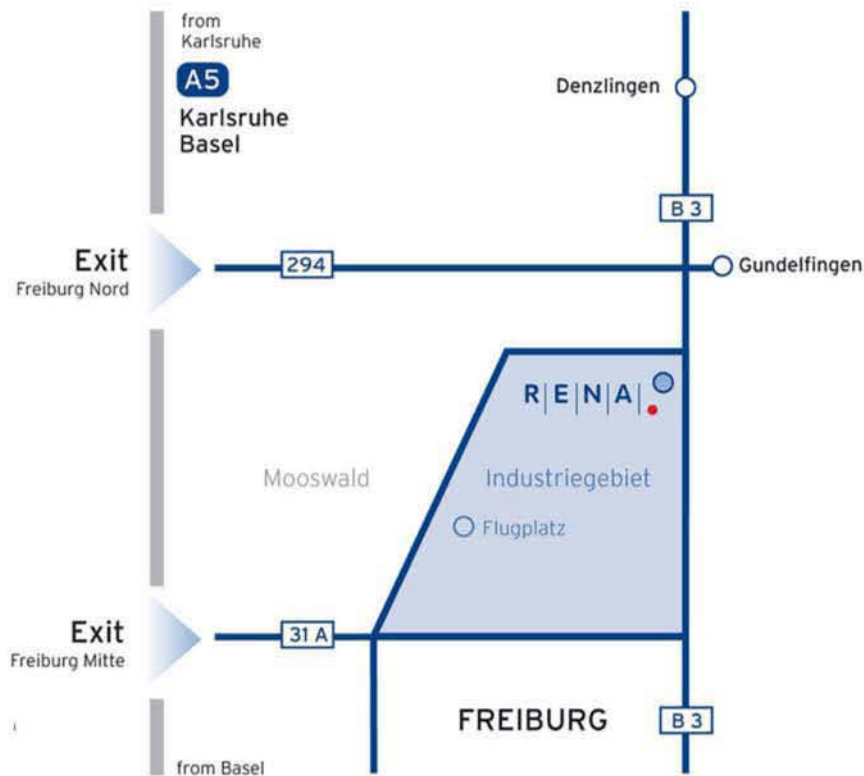

# Wegbeschreibung Standort Freiburg

## 1. Aus Richtung Autobahn A5 Karlsruhe

- Ausfahrt Freiburg Nord auf die B294
- Richtung Freiburg Stadtmitte, weiter auf der B3, Ausfahrt Industriegebiet Nord
- An der Kreuzung links in die Hans-Bunte-Strasse 19 (Gelände der Firma Micronas)

## 2. Aus Richtung Autobahn A5 Basel

- Ausfahrt Freiburg Mitte auf die B31A
- Richtung Industriegebiet Nord entlang der Lembergallee / Mooswaldallee
- Am Ende der Mooswaldallee an der Kreuzung rechts in die Hans-Bunte-Strasse abbiegen
- Hans-Bunte-Strasse 19 (Gelände der Firma Micronas)

### 2. Aus Richtung Autobahn A5 Basel

- Ausfahrt Freiburg Mitte auf die B31A
- Richtung Industriegebiet Nord entlang der Lembergallee / Mooswaldallee
- Am Ende der Mooswaldallee an der Kreuzung rechts in die Hans-Bunte-Strasse abbiegen
- Hans-Bunte-Strasse 19 (Gelände der Firma Micronas)