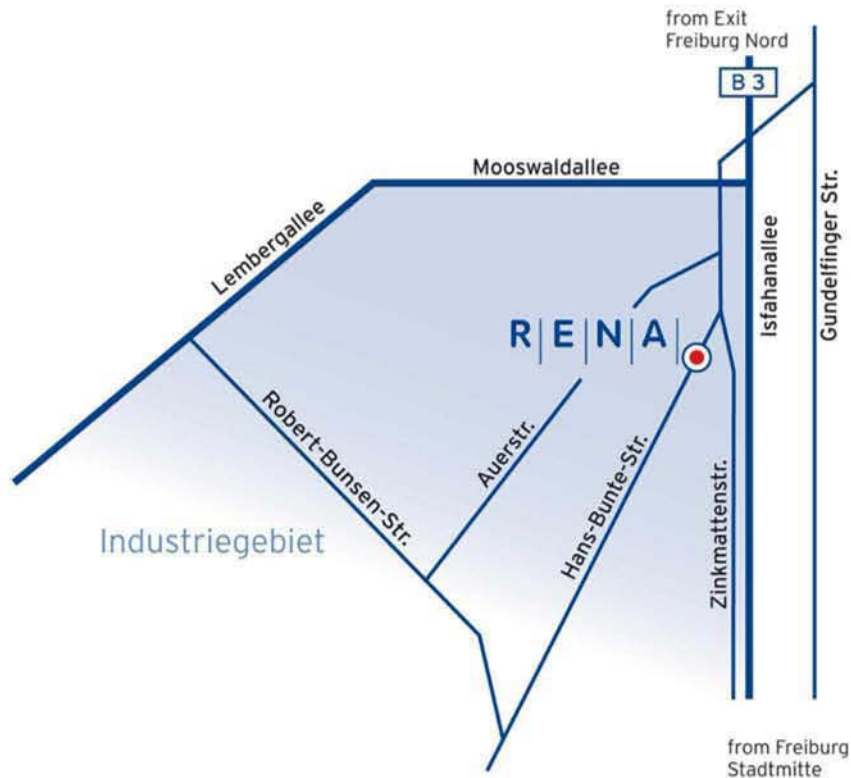

## 2. Aus Richtung Autobahn A5 Basel

- Ausfahrt Freiburg Mitte auf die B31A
- Richtung Industriegebiet Nord entlang der Lembergallee / Mooswaldallee
- Am Ende der Mooswaldallee an der Kreuzung rechts in die Hans-Bunte-Strasse abbiegen
- Hans-Bunte-Strasse 19 (Gelände der Firma Micronas)

## Wegbeschreibung Standort Freiburg Detail

### 1. Aus Richtung Autobahn A5 Karlsruhe

- Ausfahrt Freiburg Nord auf die B294
- Richtung Freiburg Stadtmitte, weiter auf der B3, Ausfahrt Industriegebiet Nord
- An der Kreuzung links in die Hans-Bunte-Strasse 19 (Gelände der Firma Micronas)

### 2. Aus Richtung Autobahn A5 Basel

- Ausfahrt Freiburg Mitte auf die B31A
- Richtung Industriegebiet Nord entlang der Lembergallee / Mooswaldallee
- Am Ende der Mooswaldallee an der Kreuzung rechts in die Hans-Bunte-Strasse abbiegen
- Hans-Bunte-Strasse 19 (Gelände der Firma Micronas)