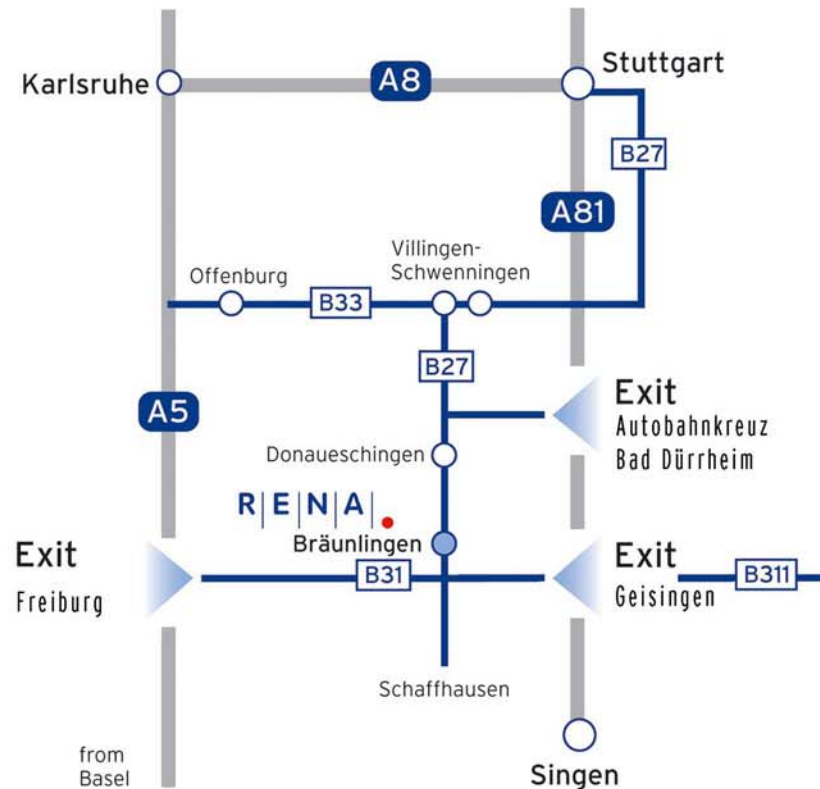

Wegbeschreibung Standort Bräunlingen

1. Aus Richtung A81 Singen

- Die A81 an der Ausfahrt Geisingen (38) rechts abfahren und auf der Bundesstrasse B31 weiterfahren Richtung Donaueschingen / Freiburg / Hüfingen - Nehmen Sie die Abfahrt zur L171 in Richtung Hüfingen
- Nach 710m in Hüfingen links abbiegen auf die L171 / L181 - Nach 90m links abbiegen auf die L181 / Bräunlinger Strasse
- Nach 730m in den Kreisverkehr einfahren und diesen bei der zweiten Ausfahrt verlassen
- Sie fahren auf die L181 Richtung Bräunlingen - Nach 780m rechts abbiegen in das Gewerbegebiet „In Stetten“

2. Aus Richtung A81 Stuttgart

- Am Autobahndreieck Bad Dürkheim auf A864 / E531 in Richtung Freiburg / Donaueschingen wechseln
- Am Autobahnende Donaueschingen von der A864 / E531 abfahren und weiter auf der Bundesstrasse B27 / B33 in Richtung Hüfingen - In Hüfingen links abbiegen auf die Landesstrasse I171 Richtung Bräunlingen
- Nach 730m in den Kreisverkehr einfahren und diesen bei der zweiten Ausfahrt verlassen
- Sie fahren auf die L181 Richtung Bräunlingen - Nach 780m rechts abbiegen in das Gewerbegebiet „In Stetten“

3. Aus Richtung A5 Freiburg

- A5 an der Ausfahrt Freiburg-Mitte verlassen und auf der Bundesstrasse B31 weiterfahren in Richtung Titisee-Neustadt / Donaueschingen - Nehmen Sie die Abfahrt zur L171 in Richtung Hüfingen
- Nach 710m in Hüfingen links abbiegen auf die L171 / L181 - Nach 90m links abbiegen auf die L181 / Bräunlinger Strasse
- Nach 730m in den Kreisverkehr einfahren und diesen bei der zweiten Ausfahrt verlassen
- Sie fahren auf die L181 Richtung Bräunlingen - Nach 780m rechts abbiegen in das Gewerbegebiet „In Stetten“